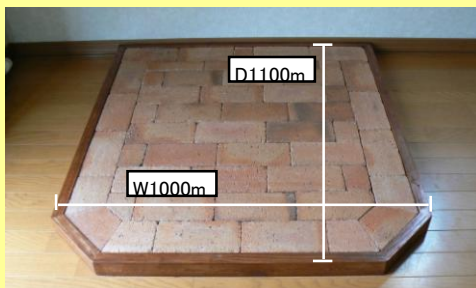

## ストーブベース[コーナータイプ]

標準価格

オープン価格

販売価格

69,800円(税込)

床面の保護とお部屋のインテリアに

ストーブベース[コーナータイプ]

仕様: 木枠

レンガ敷き

サイズ: W1130×D1130×H40

サイズオーダー受けたまわります。  
素材・仕様と気軽にご相談下さい。

ストーブベース[スタンダードタイプ]

ストーブベース[コーナータイプ]