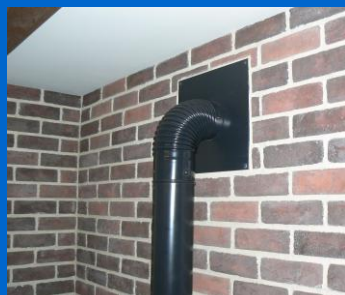

ペレットストーブ ENVIRO エンプレス
色:つや消し黒

Vertical line on the left side of the page.

Vertical line on the left side of the page.